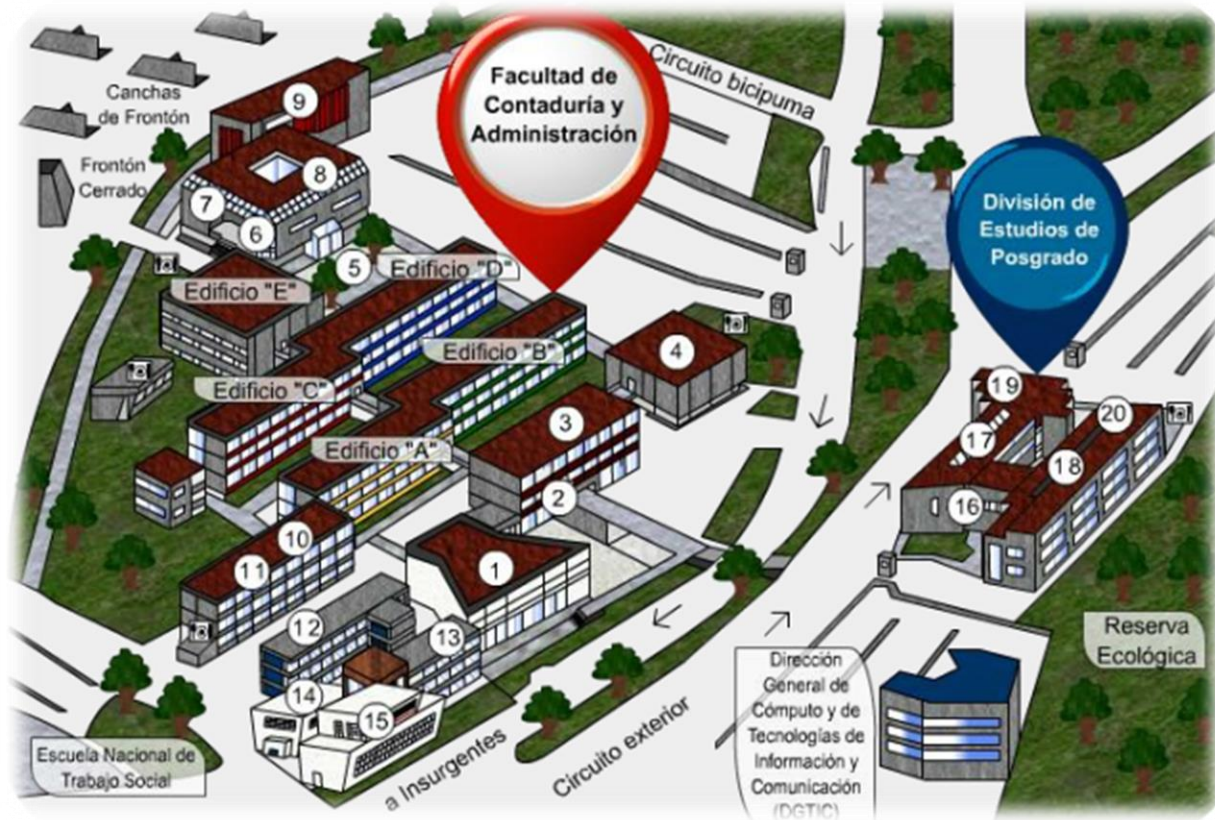

Instalaciones

<http://www.fca.unam.mx/ubicacion.php>
<http://132.248.164.227/album/instalaciones/>

Mapa FCA

1. Auditorio Mtro. Carlos Pérez del Toro
2. Aula Magna de Profesores Eméritos
3. Dirección y oficinas administrativas
4. Personal docente
5. Plaza del estudiante
6. Auditorio C.P. Tomás López Sánchez
7. Librería
8. Biblioteca C.P. Alfredo Adam Adam
9. Centro de Informática (CIFCA)
10. Auditorio C.P. Alfonso Ochoa Ravizé
11. Edificio F - Sistema de Universidad Abierta (SUA)
12. Edificio G - Centro de Idiomas (CEDI)
13. Edificio H - Idiomas II
14. Edificio I - Cenapyme
15. Edificio J - Secretaría de Vinculación y Secretaría de Difusión Cultural
16. Aula Magna de Investigación
17. División de Investigación
18. División de Estudios de Posgrado
19. Biblioteca C.P. Wilfrido Castillo Miranda
20. Auditorio C.P. Arturo Elizundia Charles

Recintos FCA

Aulas Método de Caso

Son aulas especiales para la enseñanza, con alta tecnología, inauguradas el 28 de enero de 2015.