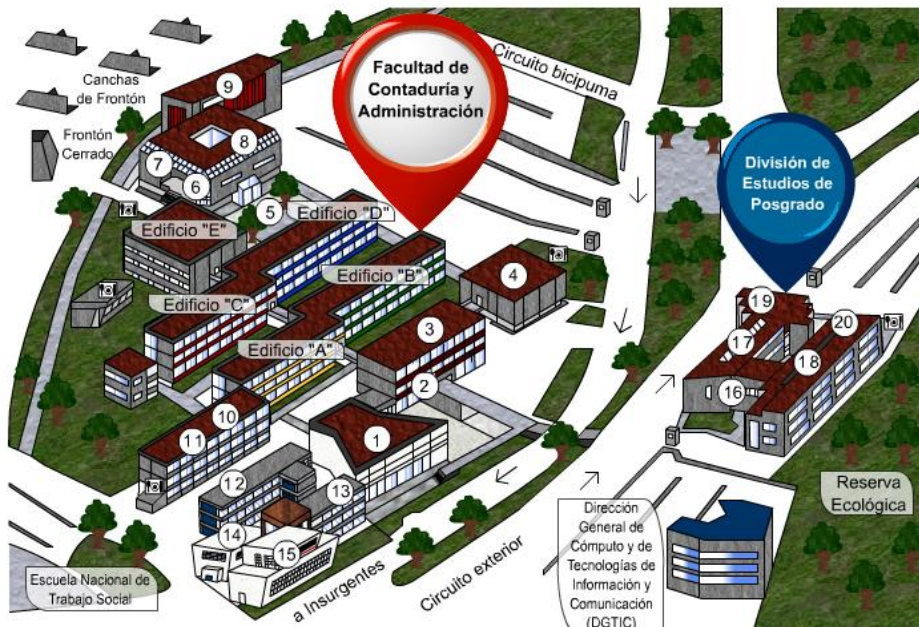

Instalaciones

<http://www.fca.unam.mx/ubicacion.php>
<http://132.248.164.227/album/instalaciones/>

Mapa FCA

1. Auditorio Mtro. Carlos Pérez del Toro
2. Aula Magna de Profesores Eméritos
3. Dirección y oficinas administrativas
4. Personal docente
5. Plaza del estudiante
6. Auditorio C.P. Tomás López Sánchez
7. Librería
8. Biblioteca C.P. Alfredo Adam Adam
9. Centro de Informática (CIFCA)
10. Auditorio C.P. Alfonso Ochoa Ravizé
11. Edificio F - Sistema de Universidad Abierta (SUA)
12. Edificio G - Centro de Idiomas (CEDI)
13. Edificio H - Idiomas II
14. Edificio I - Cenapyme
15. Edificio J - Secretaría de Vinculación y Secretaría de Difusión Cultural
16. Aula Magna de Investigación
17. División de Investigación
18. División de Estudios de Posgrado
19. Biblioteca C.P. Wilfrido Castillo Miranda
20. Auditorio C.P. Arturo Elizundia Charles

Recintos FCA

Aulas Método de Caso

Son aulas especiales para la enseñanza, con alta tecnología, inauguradas el 28 de enero de 2015.